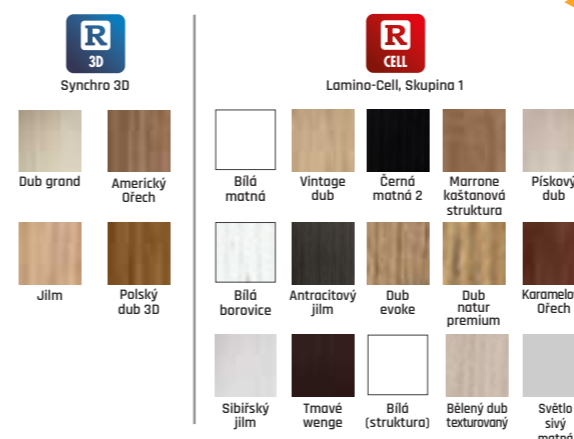

Binito 70 Binito 80 Binito 90 Uni 10

SETY: DVEŘE SE ZÁRUBNÍ + KLIČKA ZA 22 Kč

REVA DRE

cena samostatných dveří 4889 Kč

Barvy pro modely dveří Reva a Auri

DRE PREMIUM

cena samostatných dveří 4689 Kč

Barvy pro modely dveří Premium a Piano