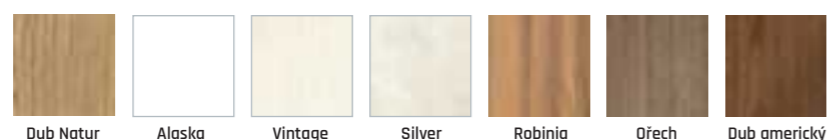

80 mm-299 mm
Základka pouze 70 mm

9089 Kč
komplet se zárubní od 80mm-179mm

9778 Kč
komplet se zárubní od 180mm-299mm

1109 Kč
rozšířovací panel 100 a 200mm

ARIZONA

INTENSO
DOORS

Arizona 5

cena samostatných dverí 4956 Kč