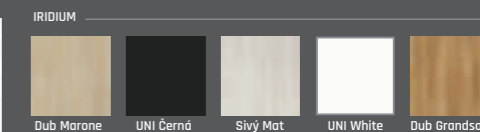

Glas 6

Dub Marone

UNI Černá

Sivý Mat

UNI White

Dub Grandson

Norský jasan

Dub grigio