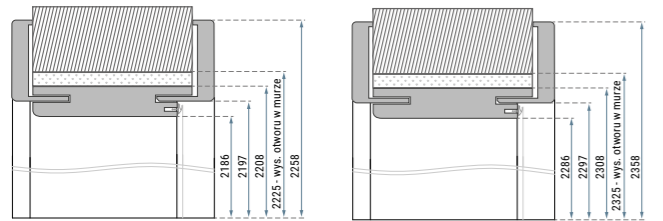

■ cena falcových samostatných dverí
■ komplet se zárubní od 75mm-180mm
■ komplet se zárubní od 180mm-300mm