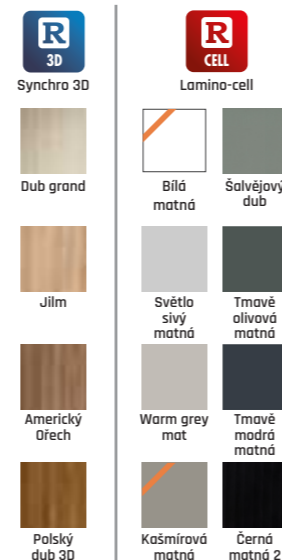

cena samostatných dveří 5178 Kč

SETY: DVEŘE se zárubní

DRE ESTRA

MODEL	Synchro 3D, Lamino-Cell, 60-180	Synchro 3D, Lamino-Cell 180-300
Estra 1-6, 11	7044 Kč	7667 Kč
Estra 7-9, 12-14	7622 Kč	8267 Kč

Výška 2110 a 2240 na dotaz