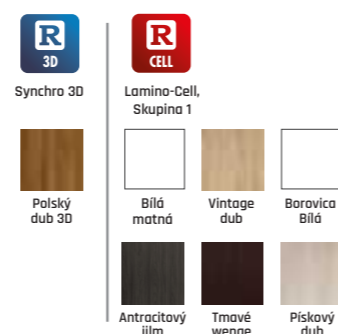

Barvy pro modely dveří Elsa