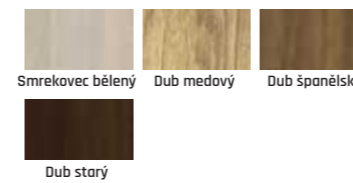

GRUPA CLPL

8333 Kč 8333 Kč
9178 Kč 9178 Kč
5556 Kč