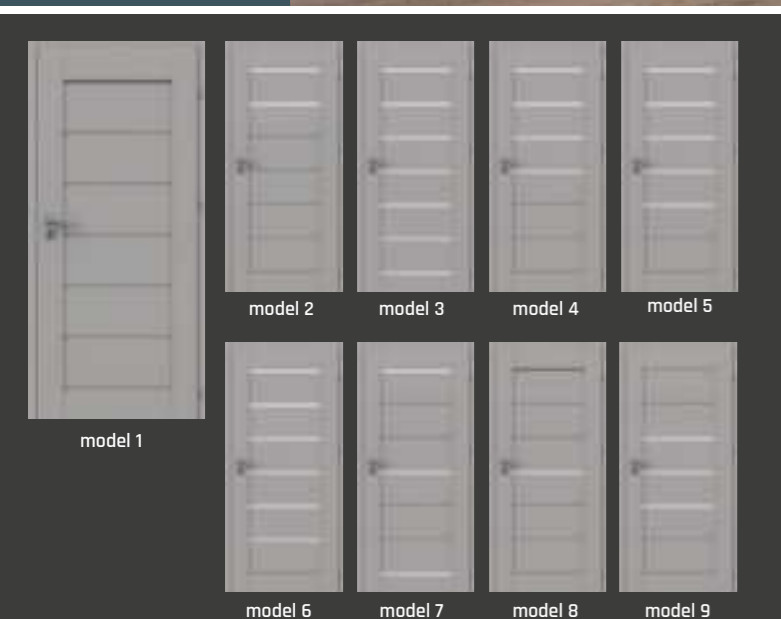

STANDARDNÍ PŘÍKONÁNÍ

- rámové prvky vyrobené z MDF desek
- povrch: Classen 3D Look, Primo, Iridium, CPL
- saténové sklo nebo HDF desky v dekoru dveřního křídla, tloušťka 4 mm
- Ostré hrany profilu K
- 3 stříbrné dveřní závěsy
- standardní kombinací zámek, k dispozici je také cylindrický zámek a WC zámek, k dispozici také bez spodního otevírání / ekonomický zámek
- jednokřídlé dveře: 60'-90'