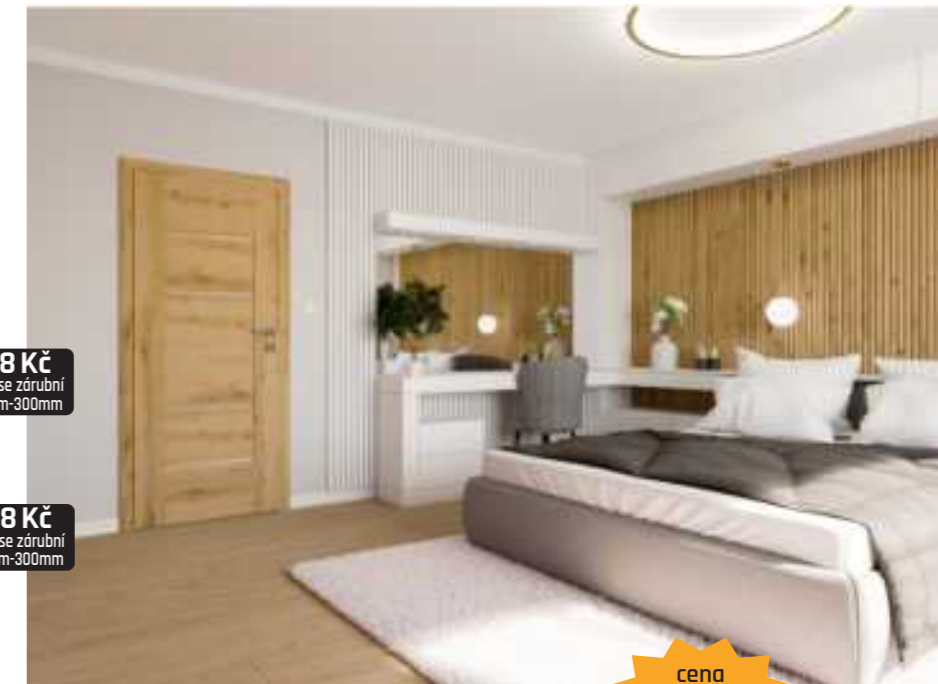

Lamino-Cell, Skupina 1

Bílá matná

Dub evoke

7333 Kč
komplet se zárubní od 75mm-180mm

7978 Kč
komplet se zárubní od 180mm-300mm

Lamino-Cell, Skupina 2

Kašmír mat

7333 Kč
komplet se zárubní od 75mm-180mm

7978 Kč
komplet se zárubní od 180mm-300mm

cena samostatných dveří 4244 Kč

záklopký 80 mm

AURI 0
Kašmír mat

záklopký 80 mm

AURI 0
Dub evoke

záklopký 80 mm

AURI 0
Bílá matná