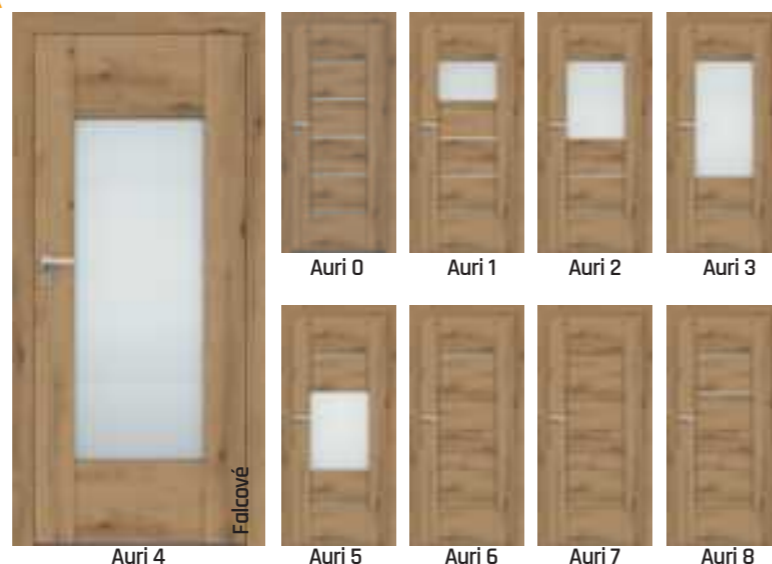

AURI DRE

MODEL	Synchro 3D, Lamino-Cell, skupina 1 a 2; 60-180	Synchro 3D, Lamino-Cell, skupina 1 a 2; 180-300
Reva 1-7	7978 Kč	8644 Kč
Auri 0-8	7333 Kč	7978 Kč

Záklopka 60mm nebo 80mm v ceně

cena samostatných dveří 4244 Kč