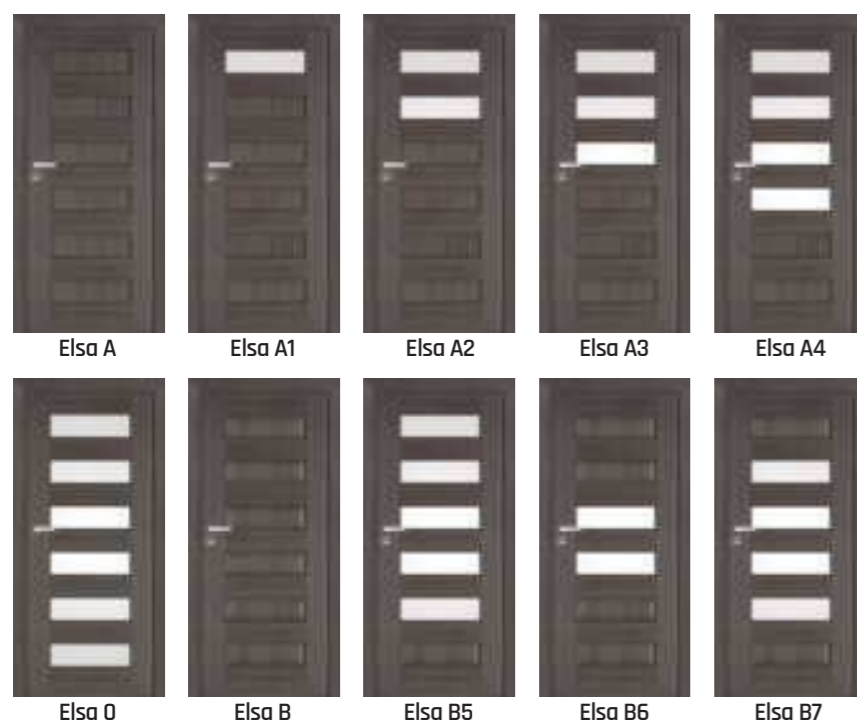

SETY: DVEŘE se zárubní

MODEL	Synchro 3D, Lamino-Cell, 60-180	Synchro 3D, Lamino-Cell 180-300
Rivia	7511 Kč	8133 Kč

Záklopka 60 mm nebo 80 mm v ceně
 Příplatek za vyplnění z DTD - **798 Kč**

Klika s rozetou za 22 Kč*

cena samostatných dveří 5267 Kč

SETY: DVEŘE SE ZÁRUBNÍ + KLIČKA ZA 22 Kč*

MODEL	Synchro 3D, Lamino-Cell, skupina 1; 60-180	Synchro 3D, Lamino-Cell, skupina 1; 180-300
Celá skupina ELSA	8378 Kč	9000 Kč

Záklopka 60 mm nebo 80 mm v ceně