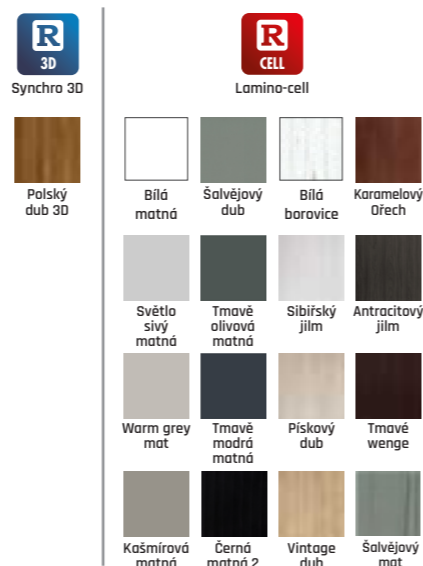

DRE NESTOR

MODEL	Synchro 3D, Lamino-Cell, 60-180	Synchro 3D, Lamino-Cell 180-300
Nestor 1-11	7844 Kč	8467 Kč

Záklopka 60mm nebo 80mm v ceně