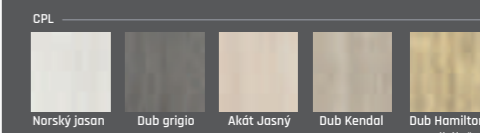

Glas 6

Dub Marone

UNI Černá

Sivý Mat

UNI White

Dub Grandson

Norský jasan

Dub grigio