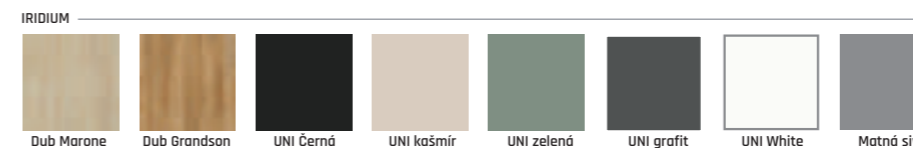

Magnetic 7

CLASSEN

CLASSEN

Záklopka 60 mm nebo 80 mm v ceně

Záklopka 60 mm nebo 80 mm v ceně

IRIDIUM
7978 Kč **8467 Kč** **5178 Kč**

Dveře dostupné pouze v bezfalcové úpravě

Forma 2