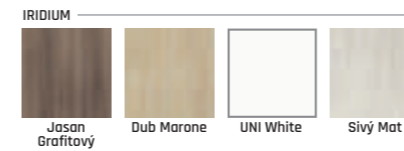

Lak UV Pure	Bílý
Lak PU	Černý 9005
Lak PU	Kašmír NCS 2005
Lak PU	Šedý 7004

IRIDIUM **8489 Kč** **8978 Kč** **5711 Kč**

■ komplet se zárubní od 75mm-180mm ■ komplet se zárubní od 180mm-300 mm ■ cena falcových samostatných dverí