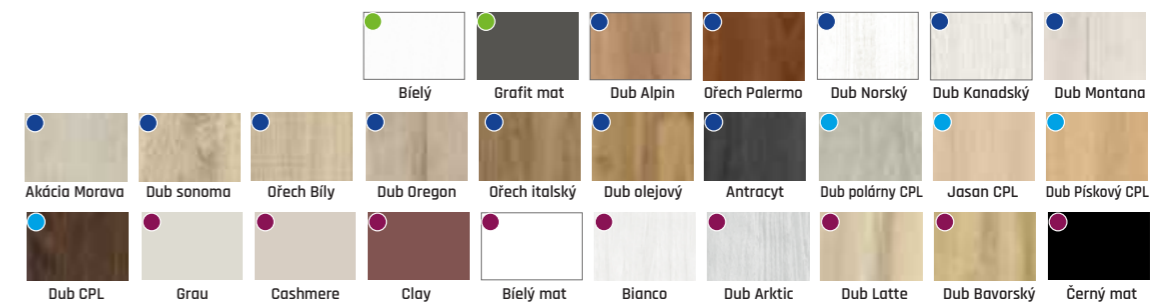

VOSTER VANILLA

80 mm-300 mm
Záklopka 80 mm
za příplatek

cena samostatných dveří 4044 Kč

cena samostatných dveří 4489 Kč

		6533 Kč	7267 Kč
		7200 Kč	8000 Kč

komplet se zárubní od 80mm-180mm komplet se zárubní od 180mm-300mm