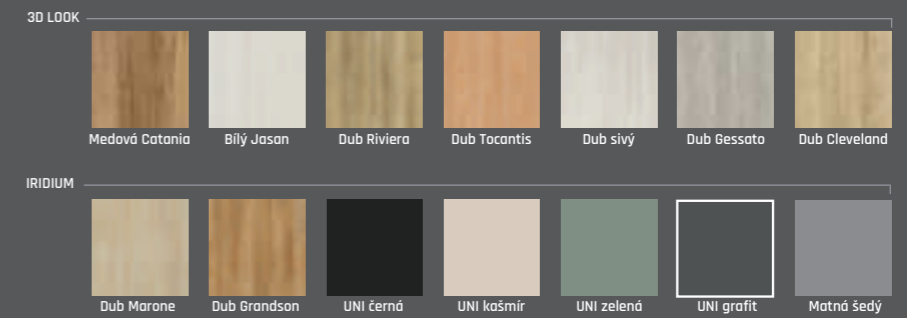

MILK 5 intarzia černá

MILK 6 intarzia zlatá

MILK 4 intarzia černá

3D LOOK
7200 Kč **7689 Kč**
4644 Kč

IRIDIUM
7667 Kč **8156 Kč**
4867 Kč

Tumula 1

Základka 60 mm nebo 80 mm v ceně

Tumula 2