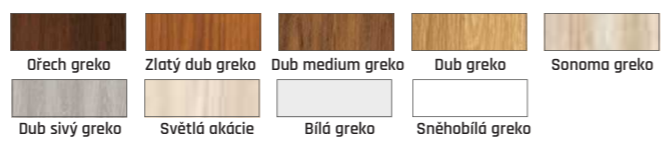

V CENĚ: DVEŘE + PRÁH Z NEREZOVÉ OCELI + VLOŽKY 30/35 + REGULOVANÁ OCELOVÁ ZÁRUBEŇ 95-155mm + KLIKA ESSEN (viz originální katalog Erkado) + KUKÁTKO

od **10 778 Kč**

GREKO

- **10 778 Kč** s pevnou zárubní MDF
- **12 000 Kč** s regulovanou zárubní MDF
- **14 156 Kč** s ocelovou reg. zárubní