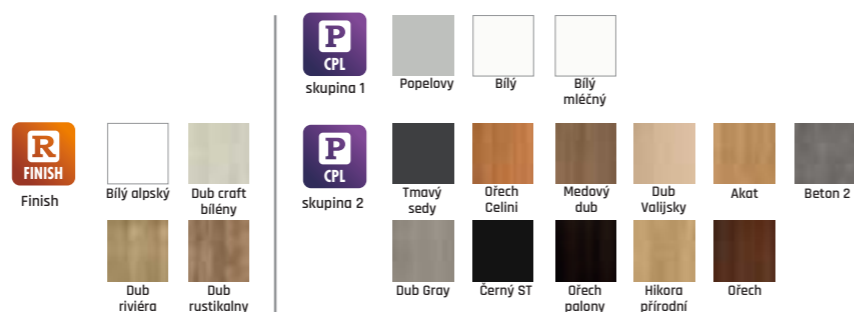

SETY: DVEŘE se zárubní

MODEL	Synchro 3D, Lamino-Cell, 60-180	Synchro 3D, Lamino-Cell 180-300
Rivia	7511 Kč	8133 Kč

Záklopka 60 mm nebo 80 mm v ceně
Příplatek za vyplnění z DTD - **798 Kč**