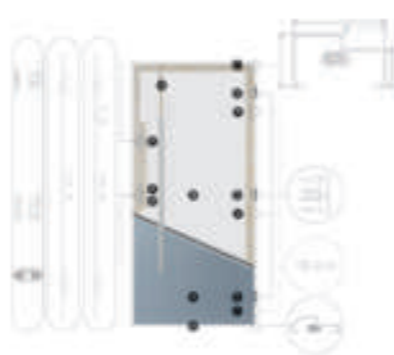

Superior 55 ■

*** 3 stranný falc pro tříbodový zámek a 4 stranný falc pro vícebodový lištový zámek

VNĚJŠÍ ROZMĚRY ZÁRUBNĚ

A - šířka B - výška

Šířka dveří (cm)	Aluthermo 73		Aluthermo 55		Comfort 73		Superior 55	
	A (mm)	B (mm)	A (mm)	B (mm)	A (mm)	B (mm)	A (mm)	B (mm)
70	-	-	-	-	838	2091	807	2083
80	945	2091	925	2100	938	2091	907	2083
80N*	915	2091	895	2100	908	2091	877	2083
90	1045	2091	1025	2100	1038	2091	1007	2083
90N	1015	2091	995	2100	1008	2091	977	2083
100	1145	2091	1125	2100	1138	2091	1107	2083