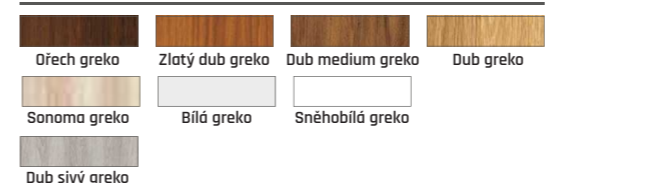

GREKO Kamelia **7178 Kč** **7844 Kč** | Azalia **6667 Kč** **7333 Kč**

PREMIUM Kamelia **7800 Kč** **8467 Kč** | Azalia **7533 Kč** **8200 Kč**