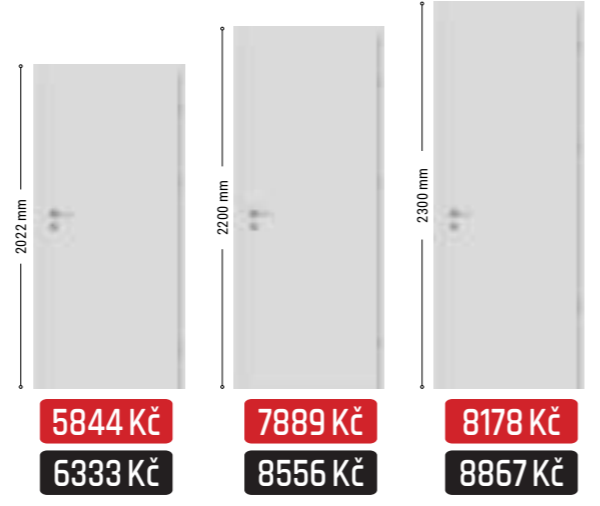

model 1 5844 Kč 6333 Kč 2889 Kč	model 2 6444 Kč 6933 Kč 3533 Kč	model 3 6711 Kč 7200 Kč 3800 Kč	Sklo satin Profil rámečku
model 4 6911 Kč 7400 Kč 4022 Kč	model 5 6511 Kč 7000 Kč 3600 Kč		

■ cena falcových samostatných dverí
■ komplet se zárubní od 75mm-180mm
■ komplet se zárubní od 180mm-300mm

3D LOOK, PRIMO	6778 Kč	7267 Kč	4200 Kč
CPL, IRIDIUM	7578 Kč	8044 Kč	4733 Kč

■ komplet se zárubní od 75mm-180mm
■ komplet se zárubní od 180mm-300mm
■ cena falcových samostatných dverí
Záklopka 60 mm nebo 80 mm v ceně