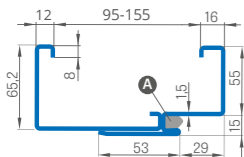

Příplatek za dveře "100" - 509 Kč

- Komplet se zárubní od 80-180 mm
- Komplet se zárubní od 180-300 mm

Ocelová zárubeň

Dodatečný příplatek za INTARZE ze dvou stran pro dveře HERSE **1353 Kč**

Okrasná korunka není v ceně.
Příplatek za obložení retro nebo modern na poptávku.