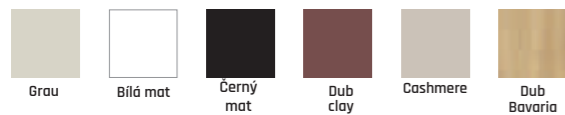

VOSTER® PIANO-V

cena samostatných dverí 5133 Kč

AV AV 7800 Kč 8600 Kč

komplet se zárubní od 80mm-180mm
komplet se zárubní od 180mm-300mm

cena samostatných dverí 3889 Kč

cena samostatných dverí 4244 Kč

VOSTER® VINCI

Modely štítkových klik do OKZ prírámových dverí: KABO, ZOYA, BRAVO, NINA, PORTO, DAJANA. Příplatek za obklad kovové zárubně OKZ - 1109 Kč
Příplatek za záklopku 80mm - 289 Kč

AV AV 6400 Kč 7133 Kč
AV AV 6978 Kč 7778 Kč

VOSTER® VICAR

cena samostatných dverí 3822 Kč

cena samostatných dverí 4311 Kč

AV AV 6333 Kč 7067 Kč
AV AV 7044 Kč 7822 Kč

komplet se zárubní od 80mm-180mm
komplet se zárubní od 180mm-300mm