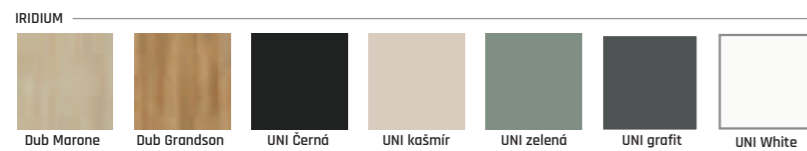

Magnetic 7

CLASSEN

CLASSEN

Záklopka 60 mm nebo 80 mm v ceně

Záklopka 60 mm nebo 80 mm v ceně

IRIDIUM
7978 Kč **8467 Kč** **5178 Kč**

Dveře dostupné pouze v bezfalcové úpravě

Forma 2