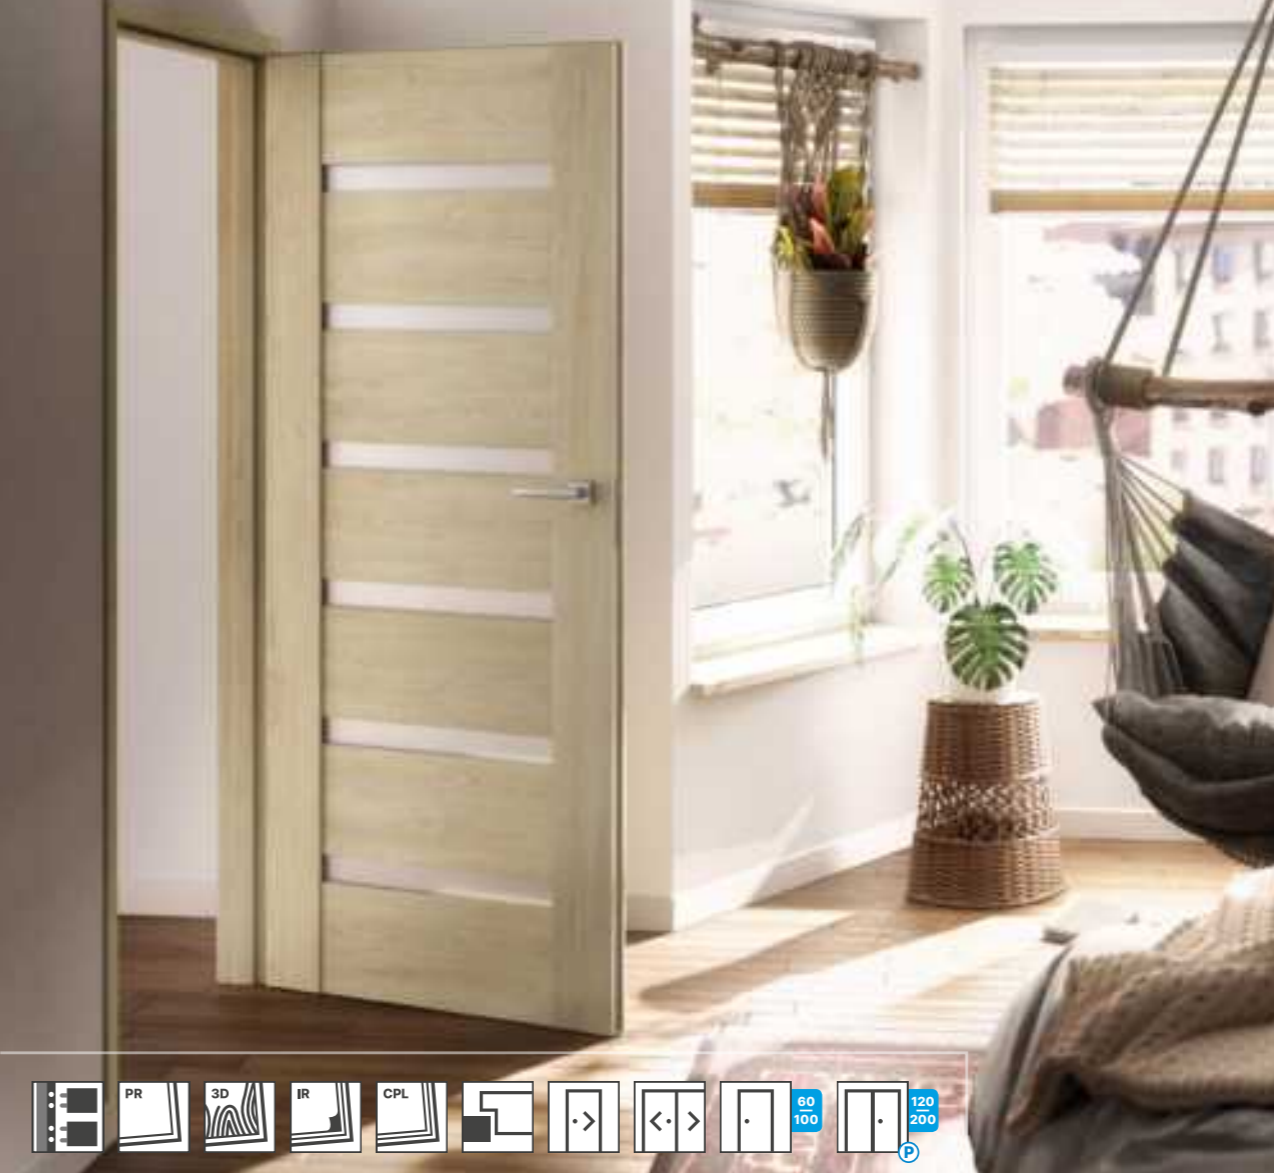

model 1 5844 Kč 6333 Kč 2889 Kč	model 2 6444 Kč 6933 Kč 3533 Kč	model 3 6711 Kč 7200 Kč 3800 Kč	Sklo satin Profil rámečku
model 4 6911 Kč 7400 Kč 4022 Kč	model 5 6511 Kč 7000 Kč 3600 Kč