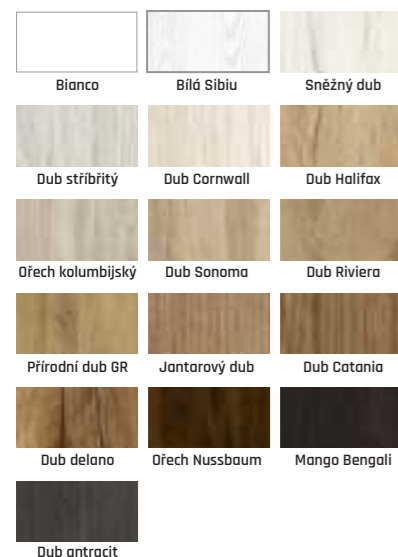

GRUPA FF

7556 Kč
8289 Kč
5178 Kč

■ cena falcových samostatných dverí
■ komplet se zárubní od 60mm-180mm
■ komplet se zárubní od 180mm-300mm