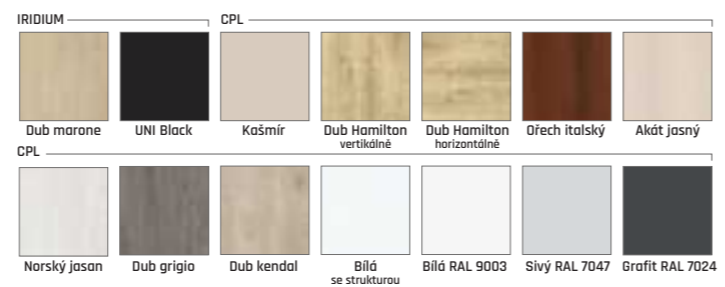

■ cena falcových samostatných dverí
■ komplet se zárubní od 75mm-180mm
■ komplet se zárubní od 180mm-300mm