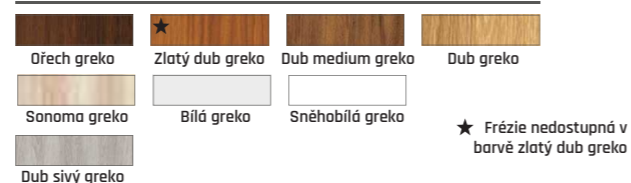

GREKO Magnolia **6556 Kč** **7222 Kč** | Frézie **6978 Kč** **7644 Kč**

PREMIUM Magnolia **7378 Kč** **8044 Kč** | Frézie **7711 Kč** **8378 Kč**