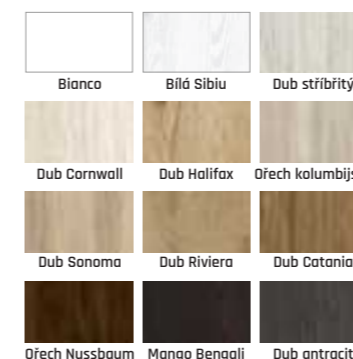

GRUPA FF

7156 Kč 7156 Kč
7889 Kč 7889 Kč
4733 Kč

Příplatek za obklad kovové zárubně OKZ - 1109 Kč
Záklopka 60 mm nebo 80 mm v ceně