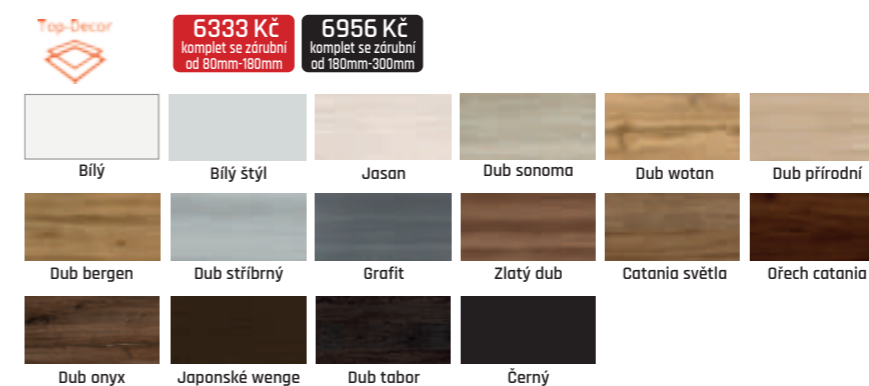

80 mm-300 mm
V ceně záklopka
60 mm nebo 80 mm

Záklopka 60 mm nebo 80 mm v ceně

Příplatek za obklad kovové zárubně OKZ - 1109 Kč

Černá skla
za příplatek
309 Kč

Barvy a ceny pro modely dveří Katania a Ebro

Podívejte se na vzorník IMPERIDOODOR