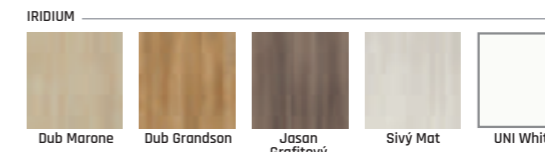

IRIDIUM, CPL

7067 Kč **7533 Kč**
4178 Kč

- komplet se zárubní od 75mm-180mm
- komplet se zárubní od 180mm-300 mm
- cena falcových samostatných dveří

Havana 6

Havana 1

Havana 3

Havana 4

Základka 60 mm nebo 80 mm v ceně