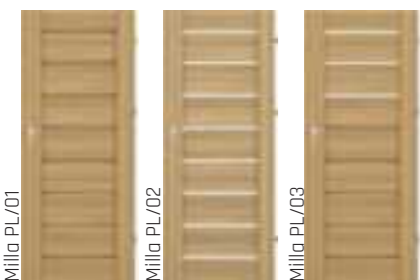

SETY: DVEŘE se zárubní

TORONTO

cena samostatných dveří 4822 Kč
grupa FF

SETY: DVEŘE se zárubní

Příplatek za obklad kovové zárubně OKZ - 1109 Kč
Záklopka 60 mm nebo 80 mm v ceně

MILLA

cena samostatných dveří 4356 Kč
grupa FF