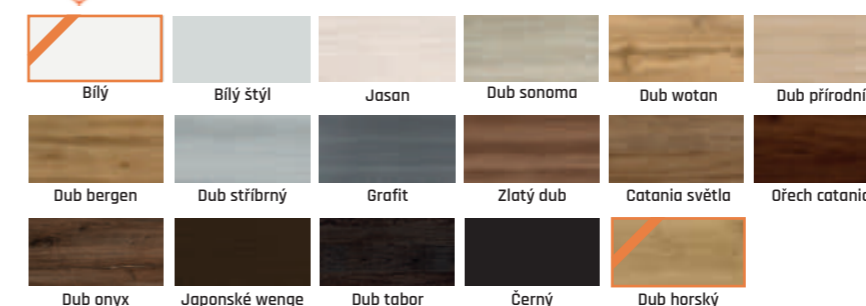

Bílý štýl

Jasan

Dub sonoma

Dub wotan

Dub přírodní

Dub bergen

Dub stříbrný

Grafit

Zlatý dub

Catania světa

Ořech catania

Dub onyx

Japonské wenge

Dub tabor

Černý

Dub horský

NOVINKA CPL

7111 Kč
komplet se zárubní
od 80mm-180mm

7800 Kč
komplet se zárubní
od 180mm-300mm