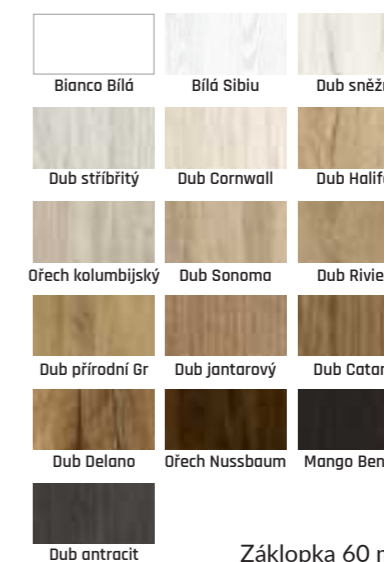

GRUPA CPL ♦♦♦♦♦

Niagara Black	Standard
8222 Kč	6022 Kč
9089 Kč	6889 Kč
5311 Kč	2956 Kč

GRUPA CLPL ♦♦♦♦♦

Niagara Black	Standard
7956 Kč	5800 Kč
8822 Kč	6644 Kč
5178 Kč	2844 Kč

GRUPA FF ♦♦♦♦♦

Niagara Black	Standard
6489 Kč	4489 Kč
7222 Kč	5244 Kč
4022 Kč	1889 Kč