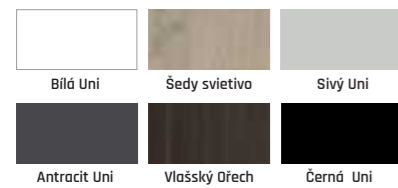

GRUPA CPL

8844 Kč
9711 Kč
5978 Kč