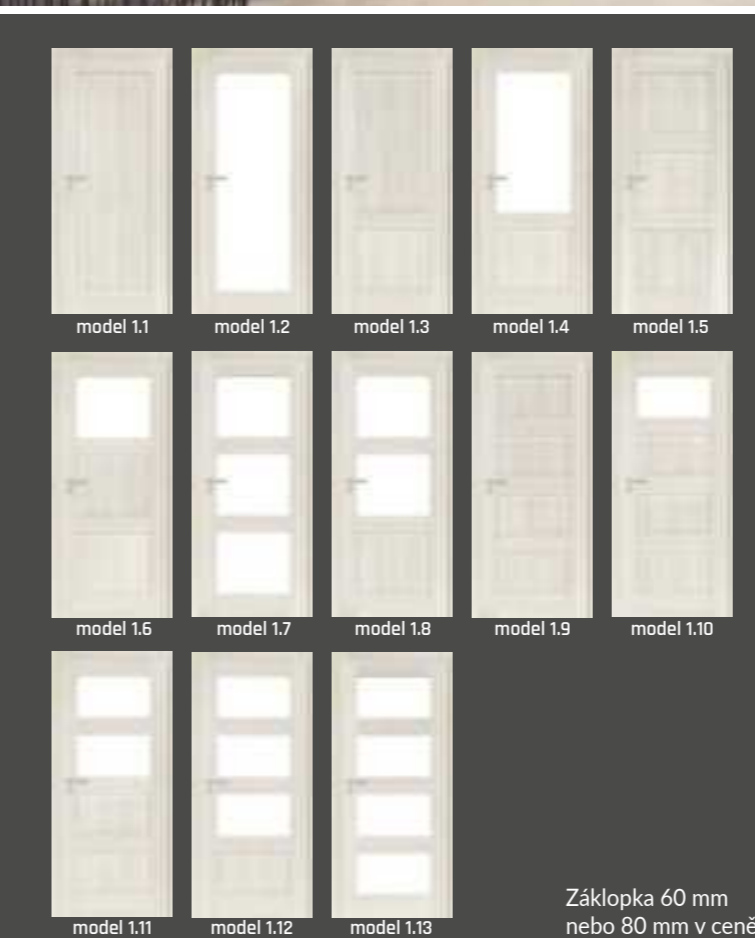

3D LOOK **7444 Kč** **7933 Kč** CPL, IRIDIUM **8156 Kč** **8644 Kč**
4889 Kč 5356 Kč

■ komplet se zárubní od 75mm-180mm   ■ komplet se zárubní od 180mm-300 mm   ■ cena falcových samostatných dveří