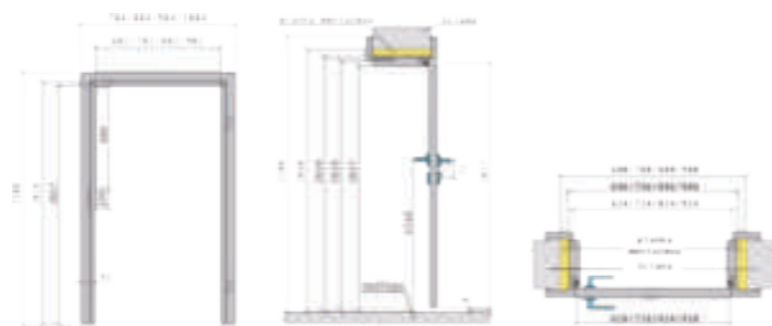

DVEŘE SKLADEM

IMPERIODOR®

KLASIC WHITE

BEZFALCOVÉ

SKLADEM

Polská norma
rozšiřovací panel 140mm k zárubni.
Křídlo je uzpůsobeno pro seříznutí
Max. o 60mm (ve vlastním nákresu).