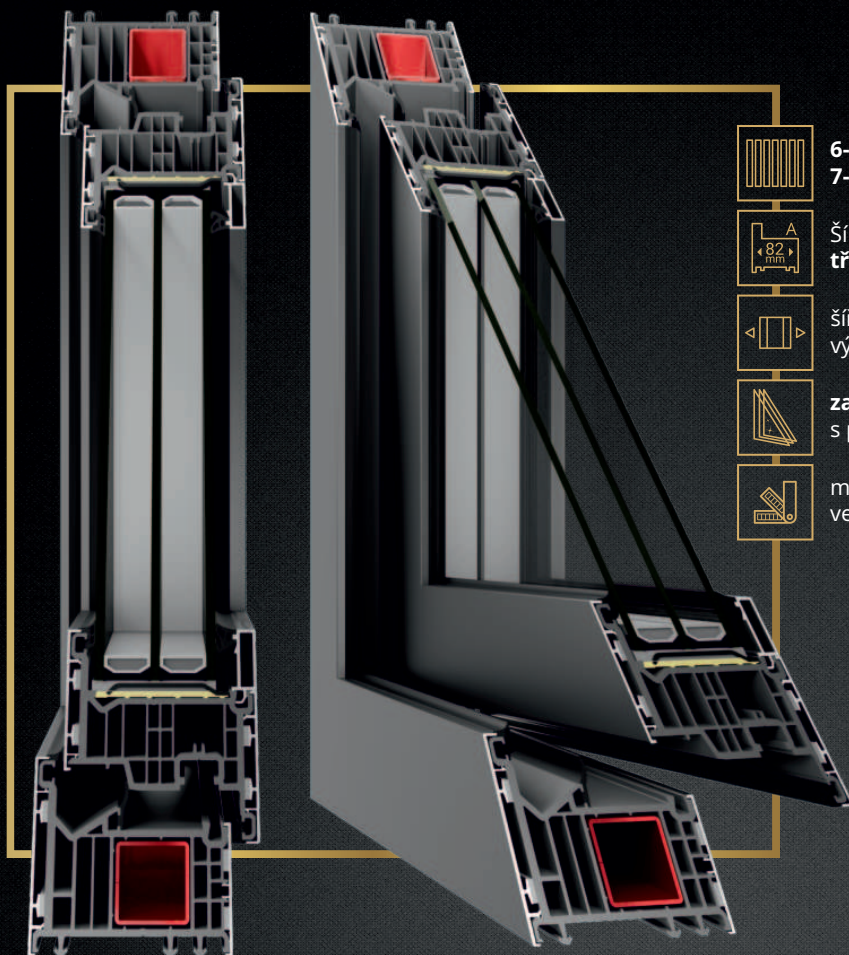

# AluConnect

PERFEKTNÍ KOMBINACE  
PVC A HLINÍKU

NOVINKA!

**6-komorový rám**  
**7-komorový rám křídla**

Šířka profilu **82 mm**  
**třída A**

šířka křídla max 1 500 mm  
 výška křídla max 2 600 mm

**zasklení trojsklem**  
 s parametry  $U_g = 0,5 \text{ W/m}^2\text{K}$

## PERFEKTNÍ KOMBINACE PVC A HLINÍKU:

- vysoká kvalita výrobků
- rychlá a snadná výroba
- stejné maximální rozměry jako v případě běžných hliníkových oken
- tepelná izolace splňující nejvyšší požadavky
- užší šířka profilů
- široká škála barev
- snadno recyklovatelné

Tepelně svařované rohy, nejsou potřeba žádné spojovací konzoly, tmely nebo korekční fixy. Zpracování téměř bez ručních úprav.

System je kompatibilní s běžným příslušenstvím a kováním pro výrobu plastových oken.

**Hliníkové vnější stěny jsou integrované se strukturou.** PVC spoje jsou zabudovány do profilu, takže nevyžadují ruční instalaci.

ÚČINNOST  
VÝROBY

VYSOKÁ  
ŽIVOTNOST

VELKÉ  
ROZMĚRY

UDRŽITELNÝ  
ROZVOJ

**Exkluzivní profilový systém spojuje všechny výhody hliníkových oken s inovativním designem a vynikající tepelnou izolací plastových oken: to nejlepší z obou světů v moderní rezidenční a komerční výstavbě.**