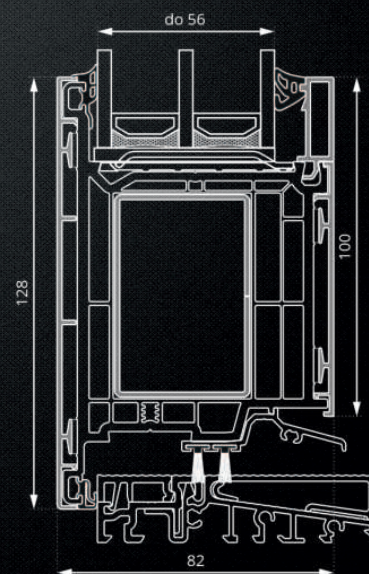

6-komorový rám
7-komorový rám křídla

Šířka profilu **82 mm**
třída A

šířka křídla max 1 500 mm
výška křídla max 2 600 mm

zasklení trojsklem
s parametry $U_g = 0,5 \text{ W/m}^2\text{K}$

možnost výběru různých barev
venku i uvnitř