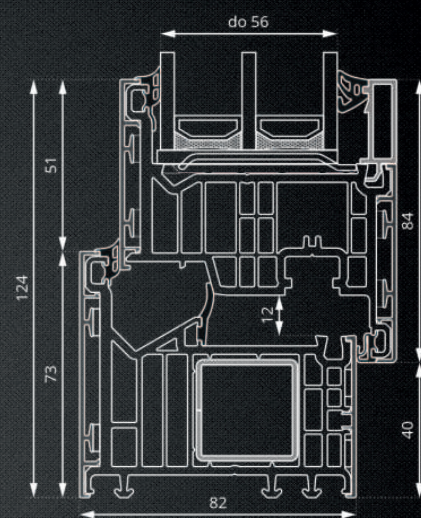

6-komorový rám
7-komorový rám křídla

Šířka profilu **82 mm**
třída A

šířka křídla max 1 500 mm
výška křídla max 2 600 mm

zasklení trojsklem
s parametry $U_g = 0,5 \text{ W/m}^2\text{K}$

možnost výběru různých barev
venku i uvnitř